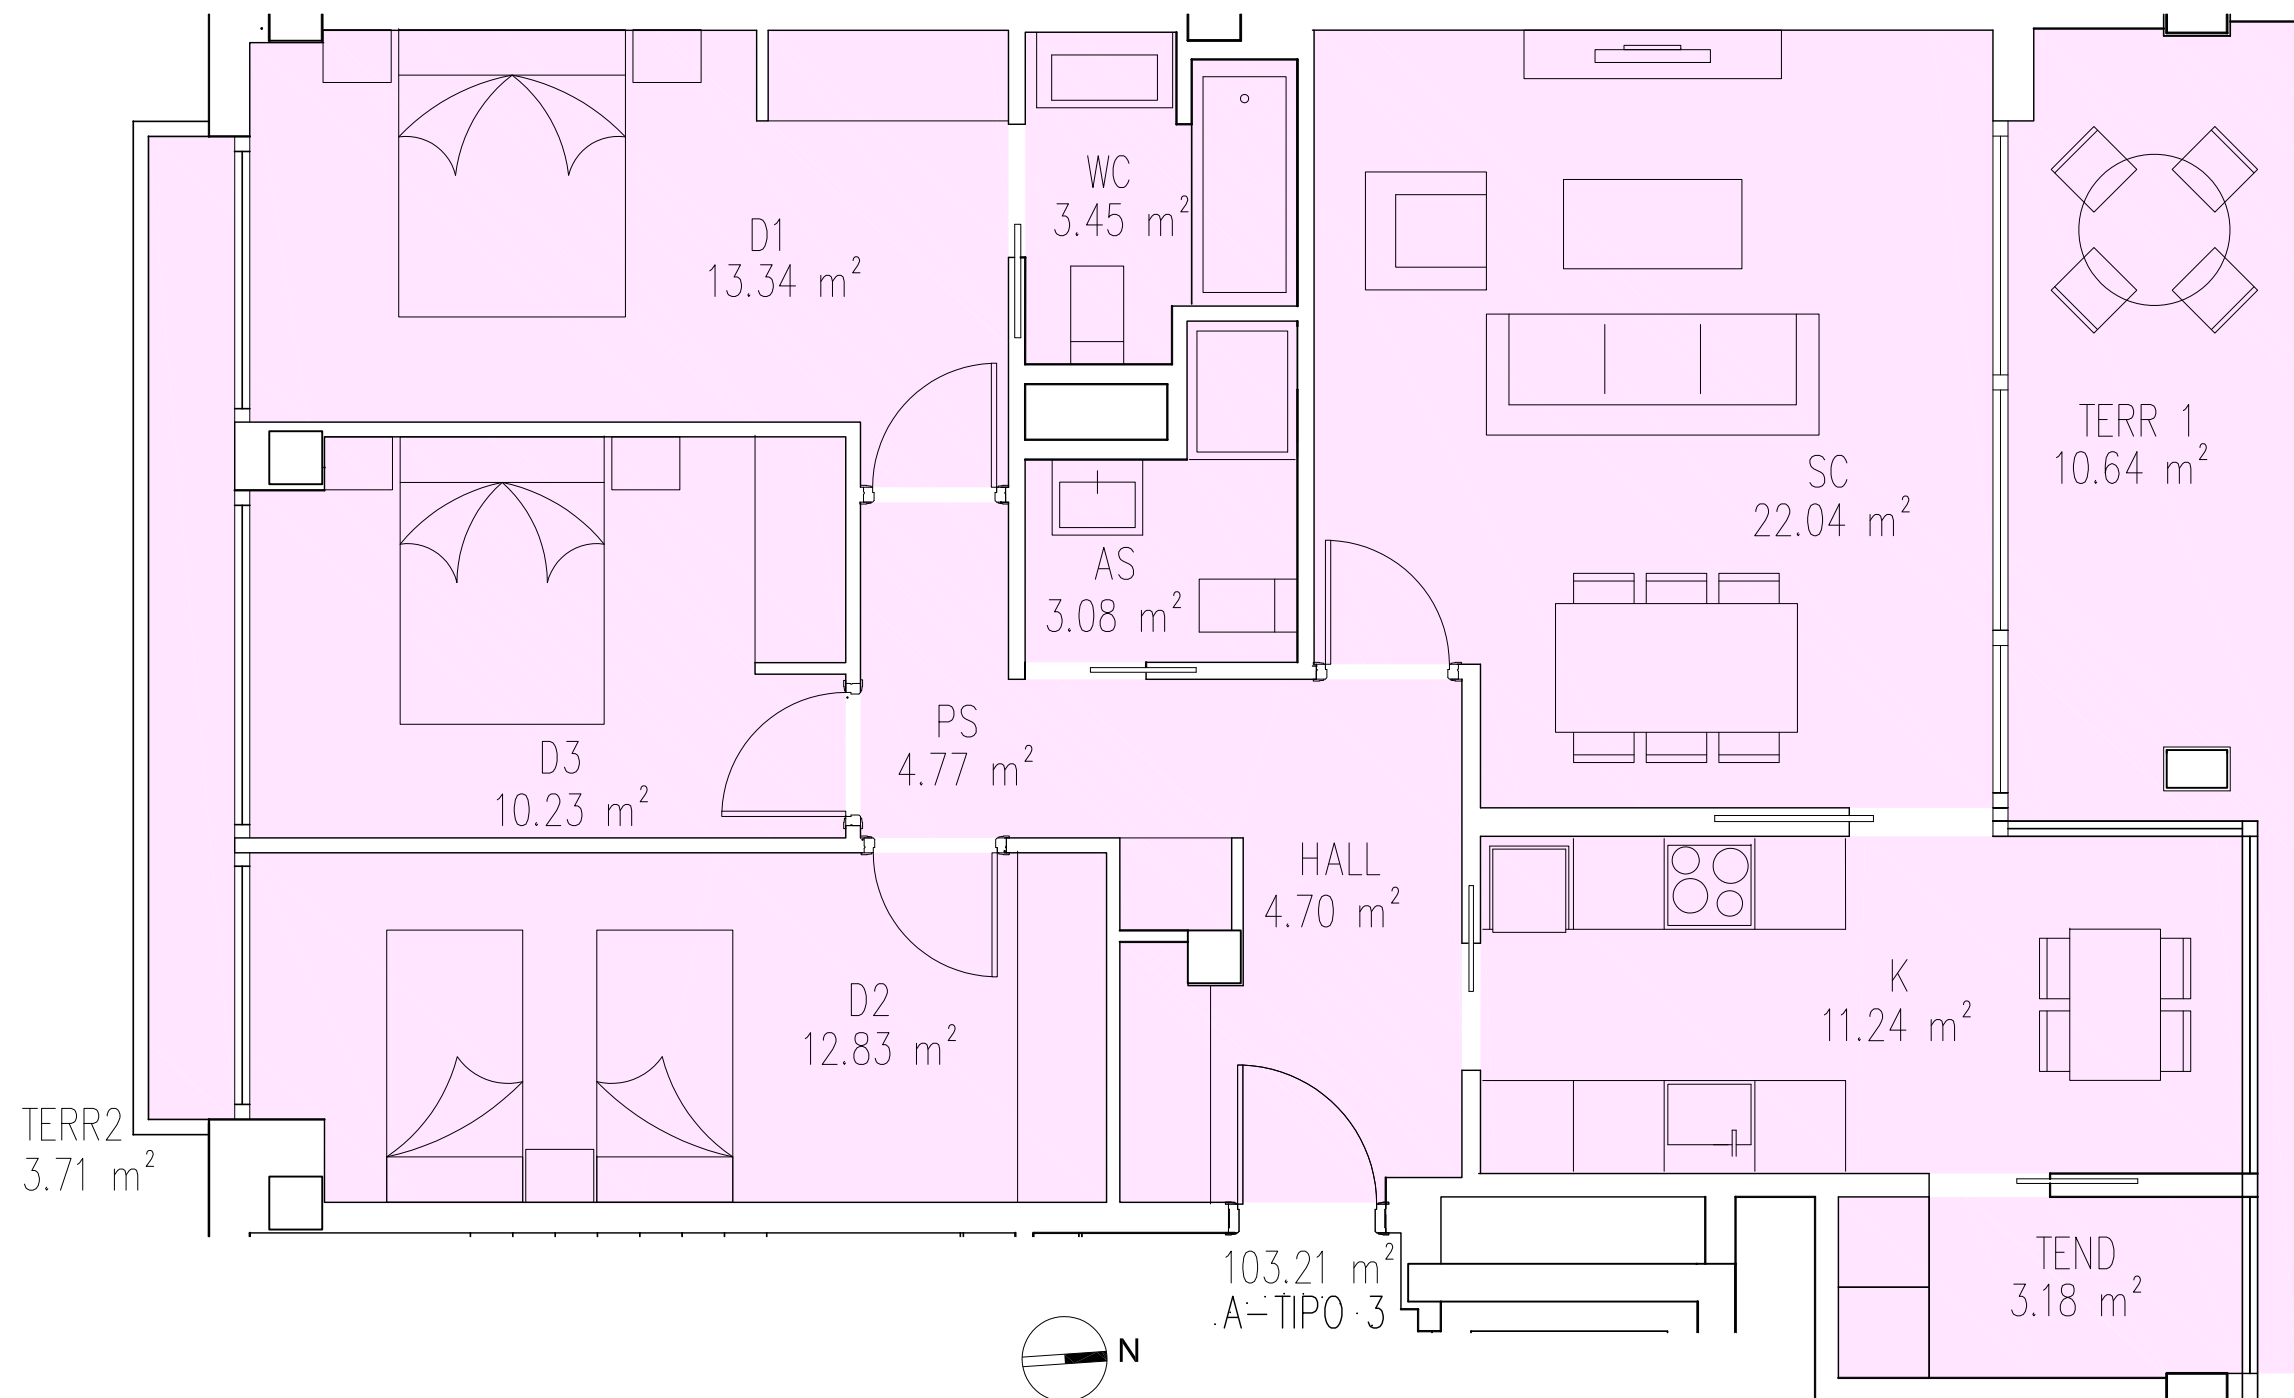

Bizilekua | Residencial

EtxebarriBerria

140 viviendas

PORTAL 12 - VIVIENDA A

Superficie útil interior: 85,83m²

Terraza y tendedero: 17,91m²

Promueve:

ISGA INMUEBLES S.A.U.